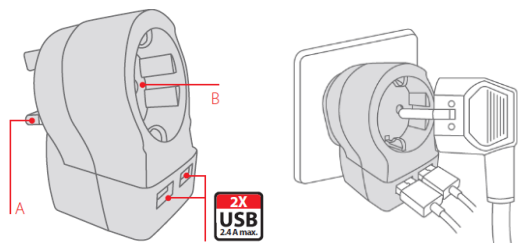

Cestovný adaptér SKROSS® Europe to UK USB

pre použitie vo Veľkej Británii a krajinách s podobným štandardom elektrických zásuviek, vstavaný USB nabíjací adaptér 2x Typ-A, 5V DC, nabíjací prúd max. 2400mA, max. 7A, max. 1610W/230V~, max. 700W/100V~ (obj. č. Solight: PA28USB)

Cestovný adaptér je redukcia, ktorá umožní pripojenie vidlíc prívodných šnúr slovenských spotrebičov do zásuviek vo Veľkej Británii a krajinách s podobným štandardom. Pred cestou do cieľovej krajiny sa uistite o správnosti zvoleného adaptéra na www.power-plugs-sockets.com. Adaptér nemení napätie, prúd, polaritu, alebo iné elektrické veličiny. Pri použití inštalujte adaptér do zásuvky a následne zapojte do adaptéra spotrebič. Pri odpájaní zo siete postupujte opačným spôsobom. Adaptér je určený na krátkodobé použitie, nie pre permanentnú záťaž pod elektrickým prúdom. Po použití odpojte zo zásuvky.

A Kompatibilita na výstupe

1 - Veľká Británia (typ G)

B Kompatibilita na vstupe

2 - Európa uzemnená vidlica (Schuko, typ F)

3 - Európa neuzemnená vidlica (Euro, typ C)

2x USB Typ-A