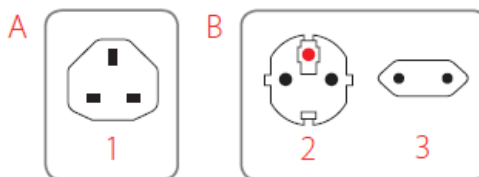

**A** Kompatibilita na výstupe

1 - Veľká Británia (typ G)

**B** Kompatibilita na vstupe

2 - Európa uzemnená vidlica (Schuko, typ F)

3 - Európa neuzemnená vidlica (Euro, typ C)

2x USB Typ-A

**BEZPEČNOSTNÉ UPOZORNENIA**